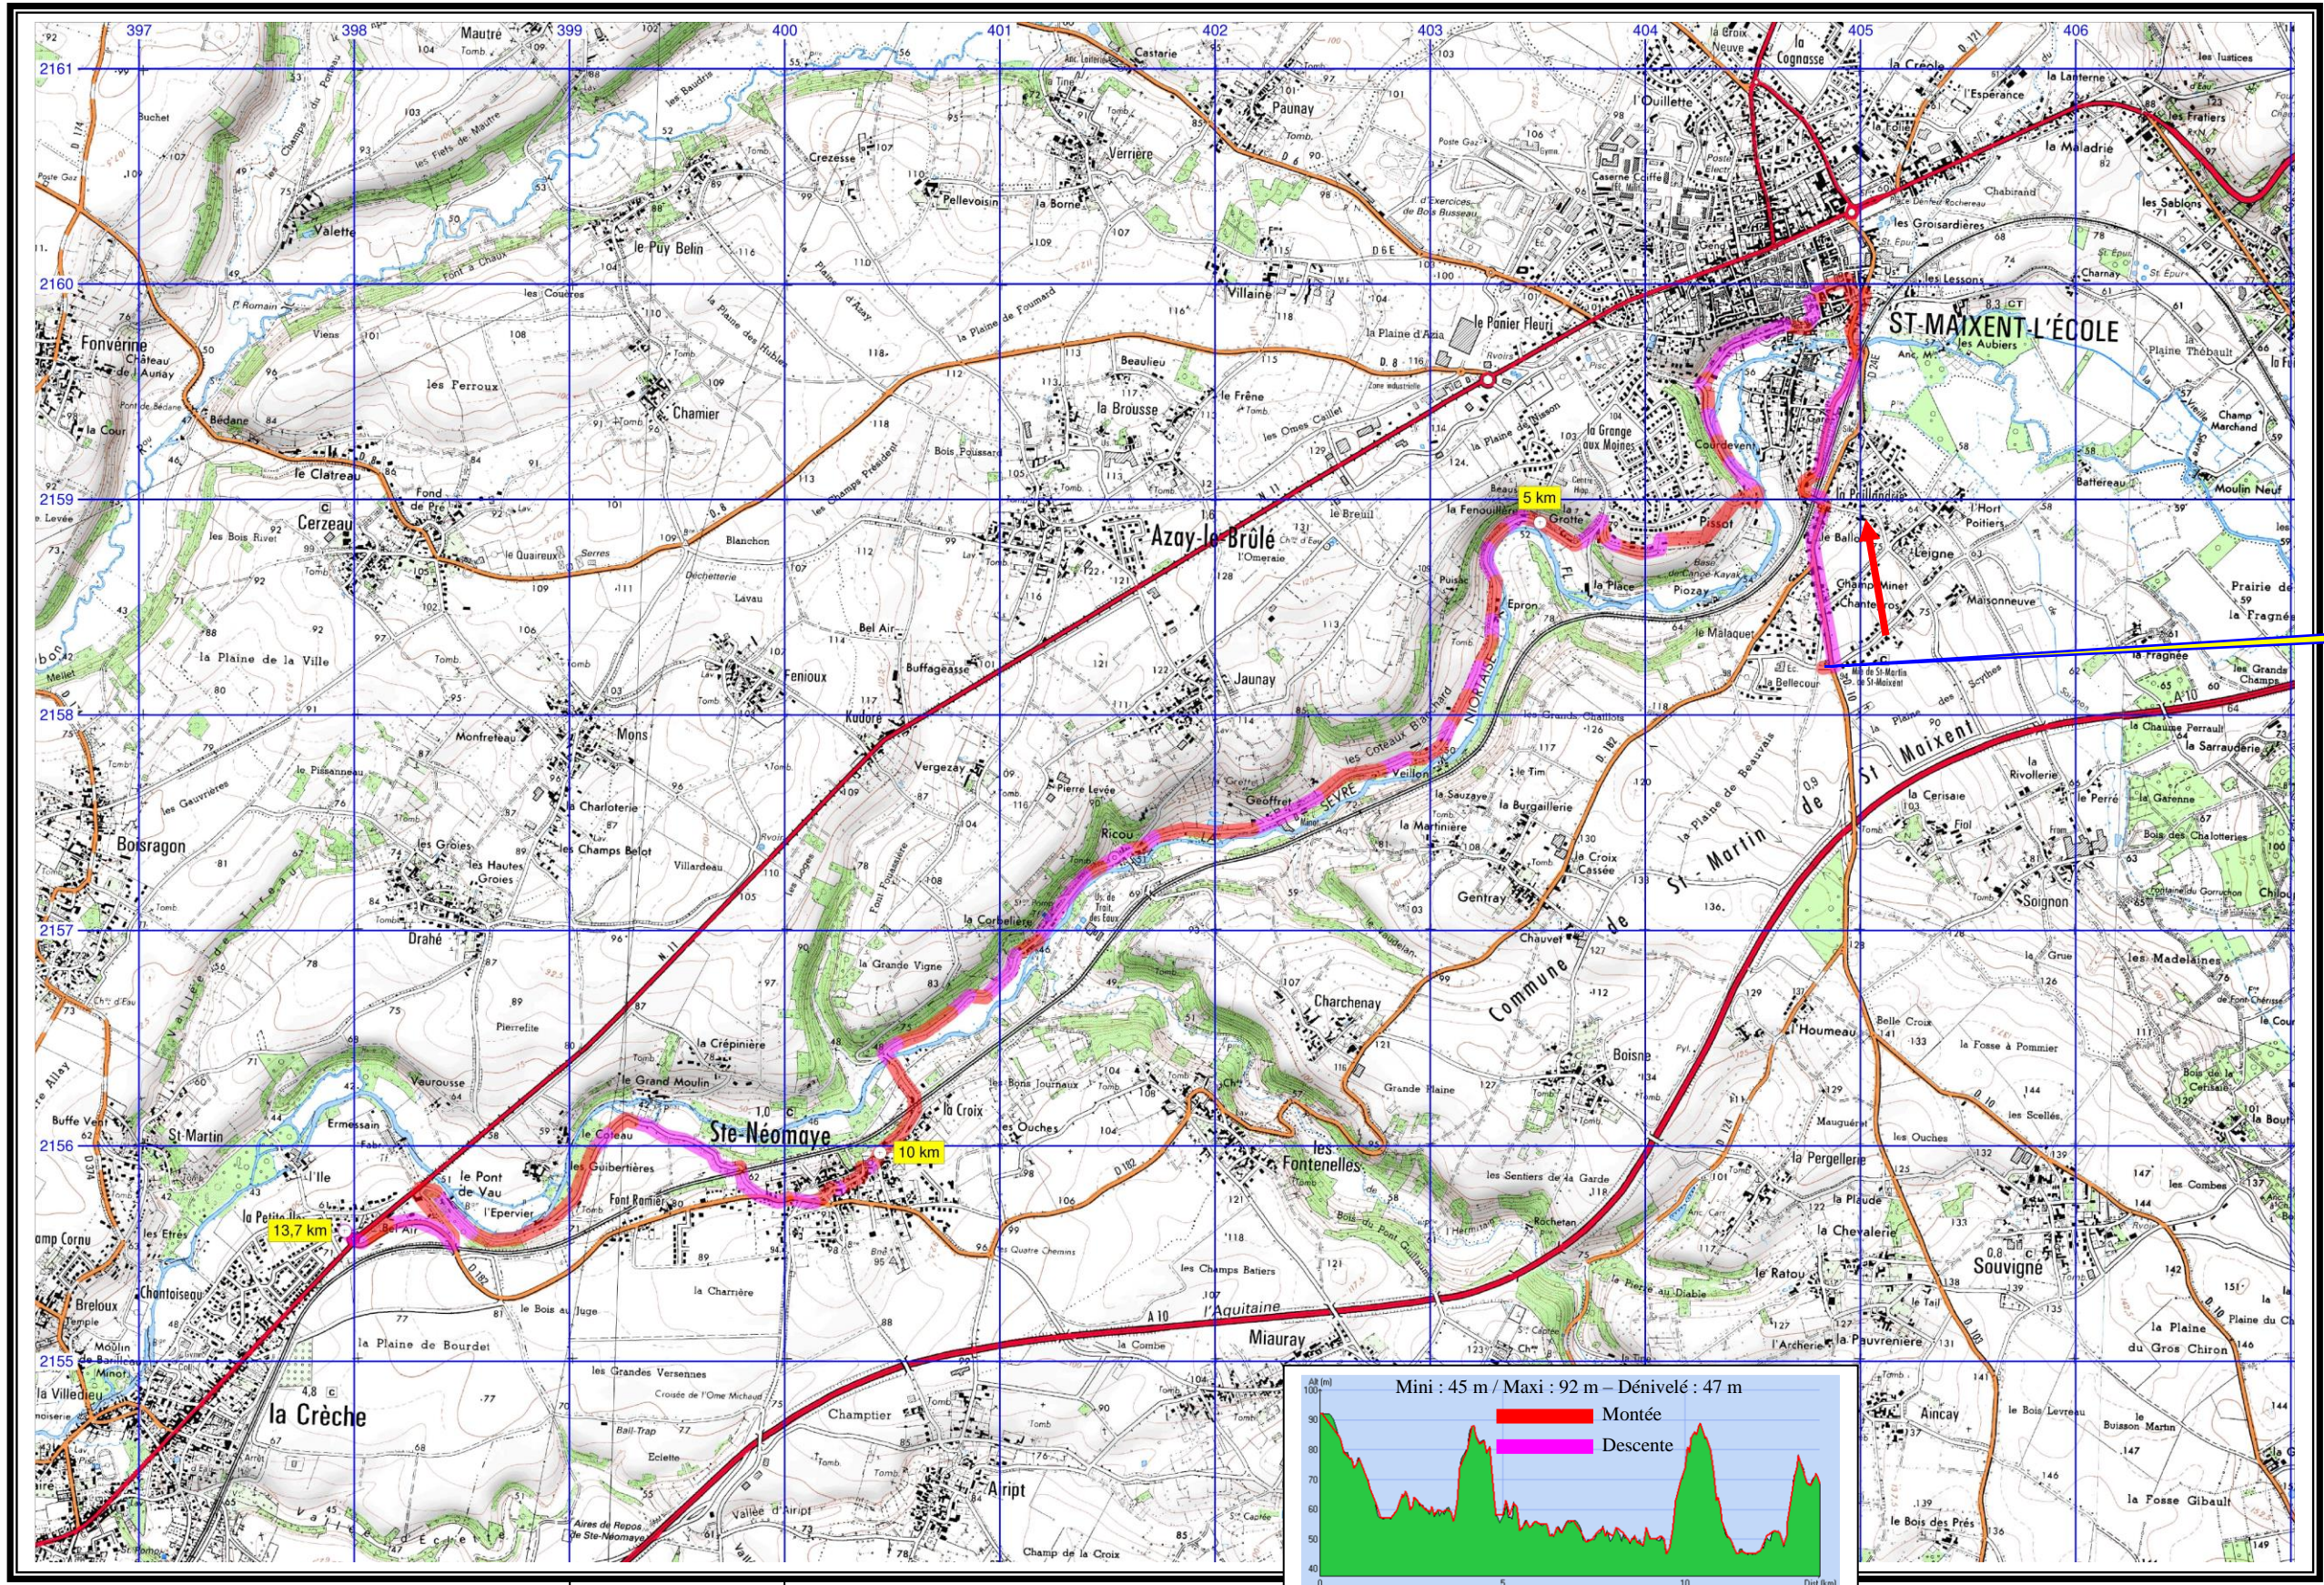

CIRCUIT CYCLISTE « VÉLOROUTE 94 - 2^{ÈME} PARTIE - SAINT-MARTIN DE SAINT-MAIXENT - LA CRÈCHE »

Départ	Mairie de Saint-Martin de Saint-Maixent (0404.823 / 2158.217)
Distance / Durée / Moyenne	13,700 km / 1h00 / 15 Km/h

Départ

1000 m

Saint-Martin Loisirs vous souhaite une bonne route...