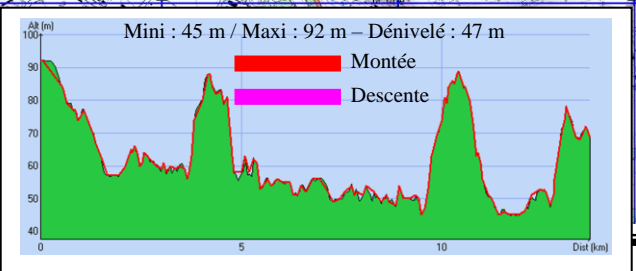

CIRCUIT CYCLISTE « VÉLOROUTE 94 - 2^{ÈME} PARTIE - SAINT-MARTIN DE SAINT-MAIXENT - LA CRÈCHE »

Départ	Mairie de Saint-Martin de Saint-Maixent (0404.823 / 2158.217)
Distance / Durée / Moyenne	13,700 km / 1h00 / 15 Km/h

Départ

1000 m

Saint-Martin Loisirs vous souhaite une bonne route...