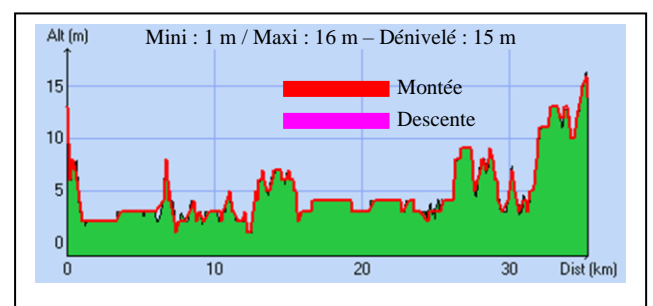

CIRCUIT CYCLISTE « MAILLEZAIS - DAMVIX »

Départ	Église de Maillezais (0363.435 / 2156.971)
Distance / Durée / Moyenne	35,300 km / 2h30 / 15 Km/h

Saint-Martin Loisirs vous souhaite une bonne route...