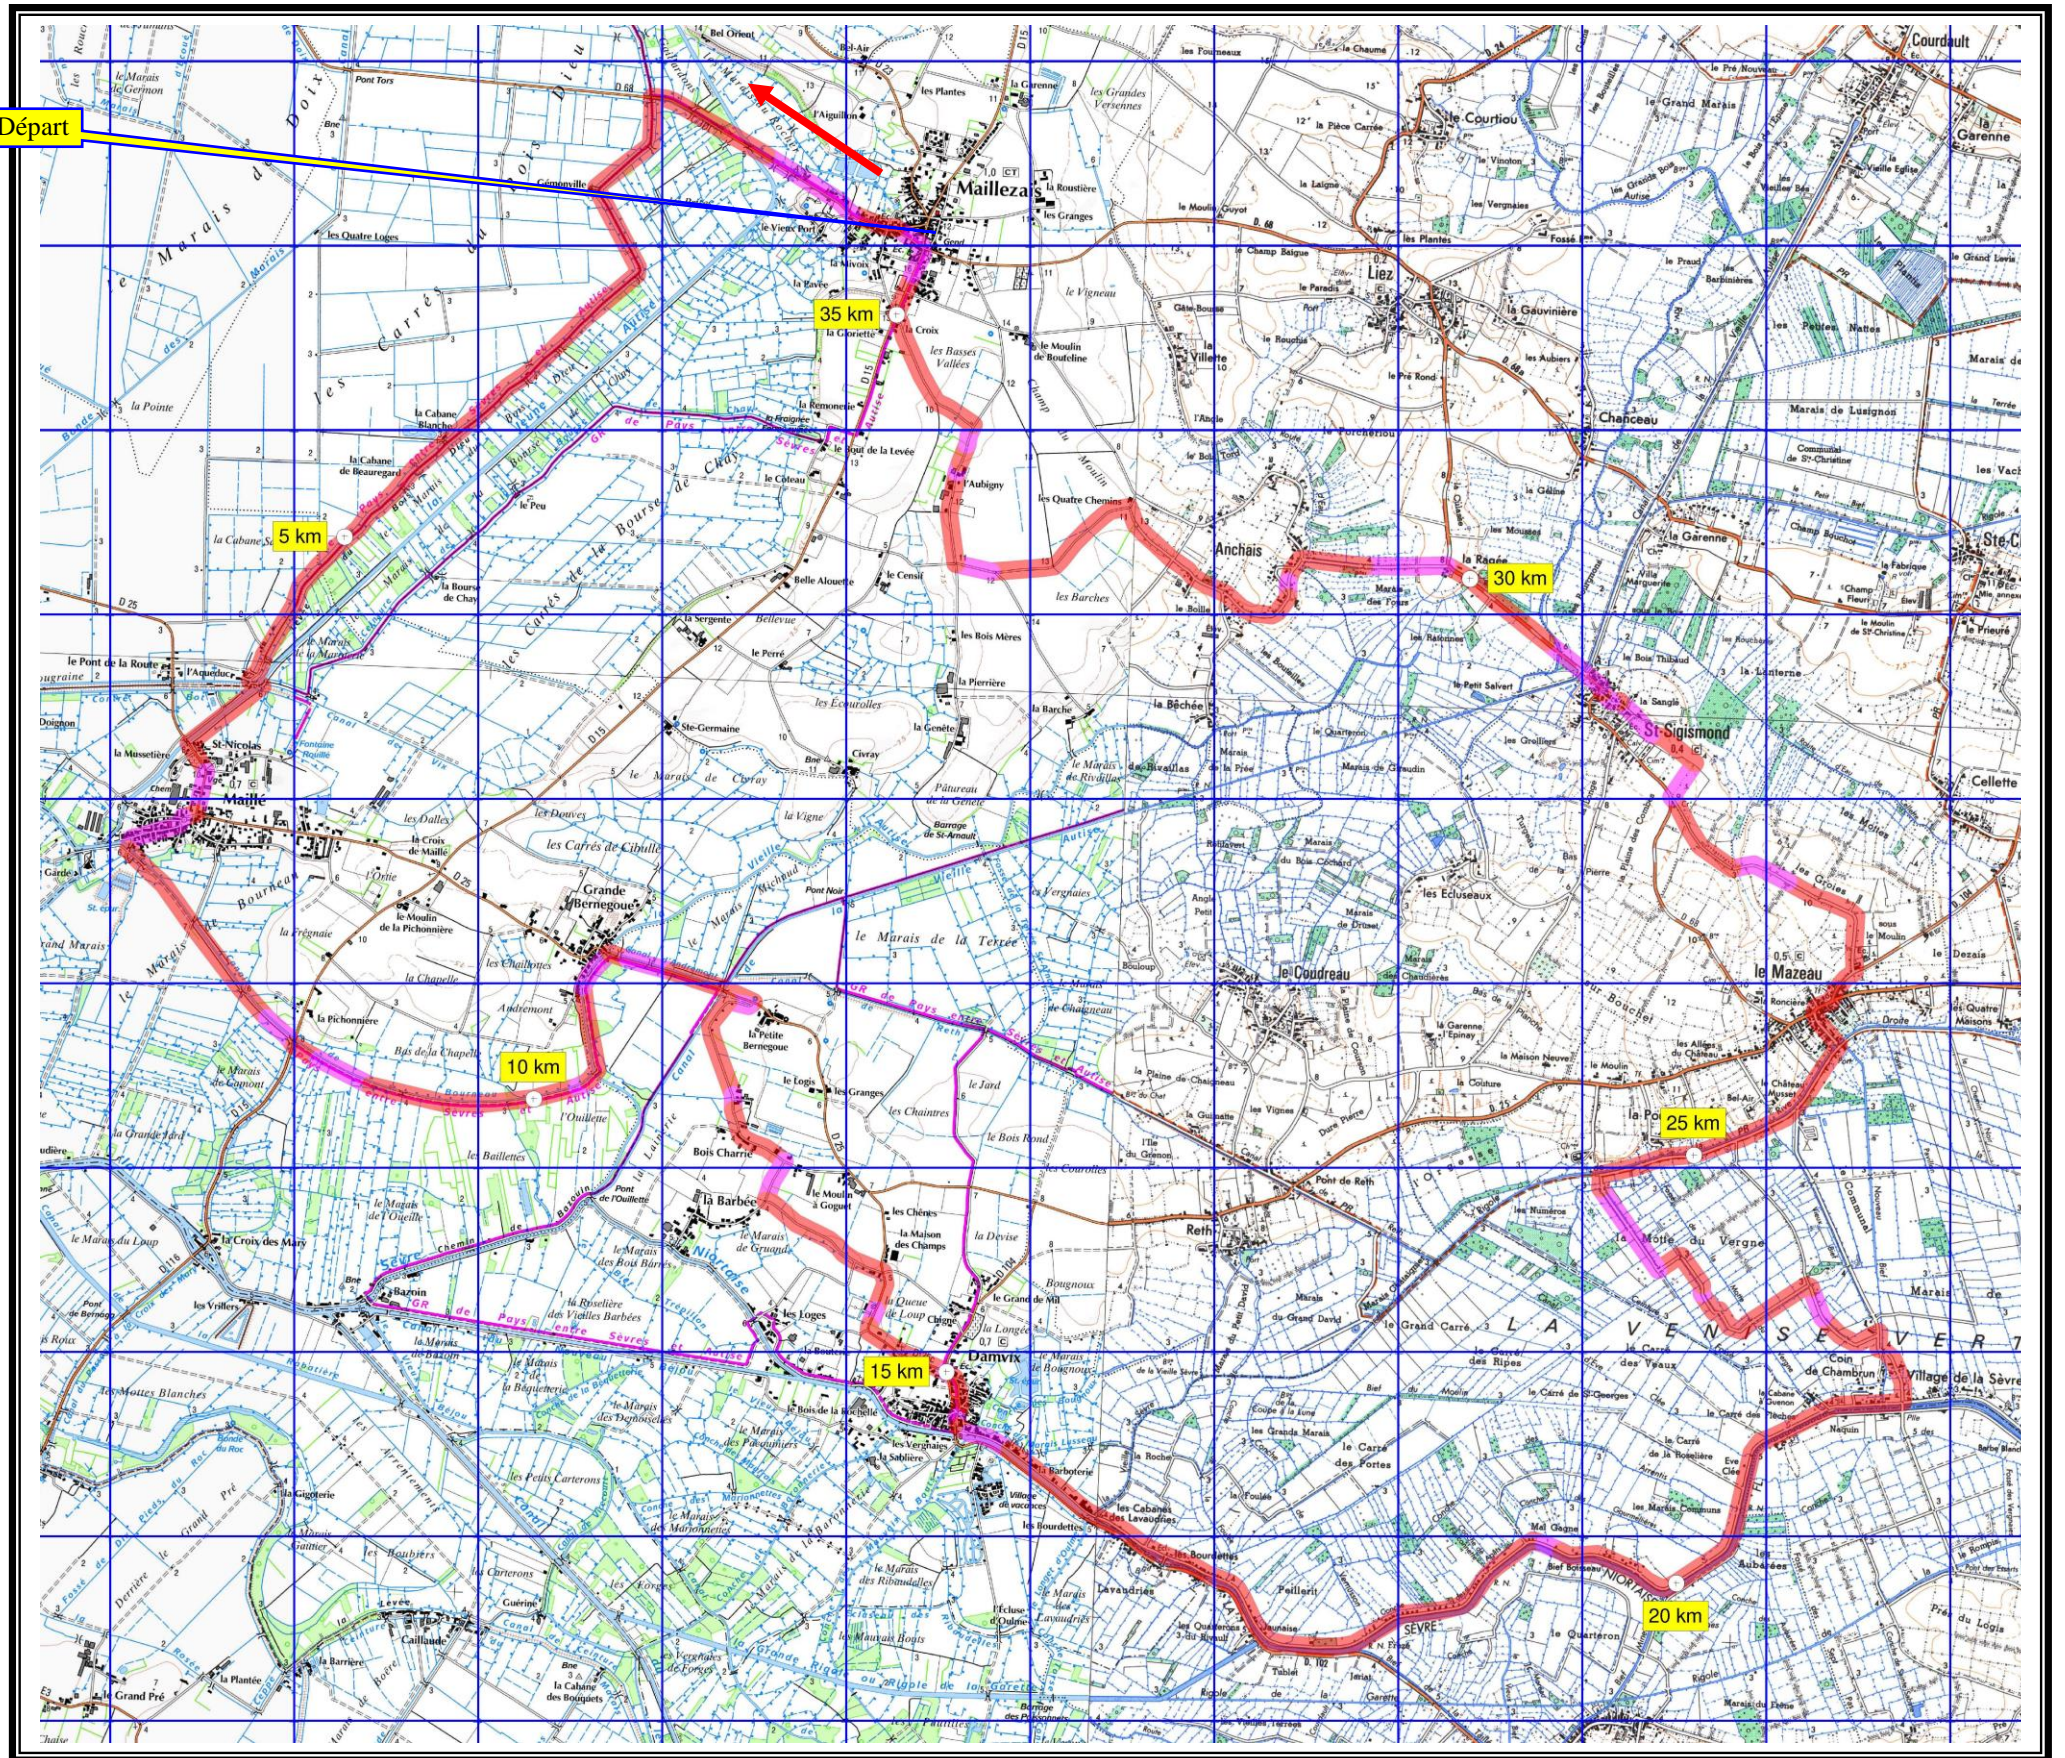

CIRCUIT CYCLISTE « MAILLEZAIS - DAMVIX »

Départ	Église de Maillezais (0363.435 / 2156.971)
Distance / Durée / Moyenne	35,300 km / 2h30 / 15 Km/h

Saint-Martin Loisirs vous souhaite une bonne route...