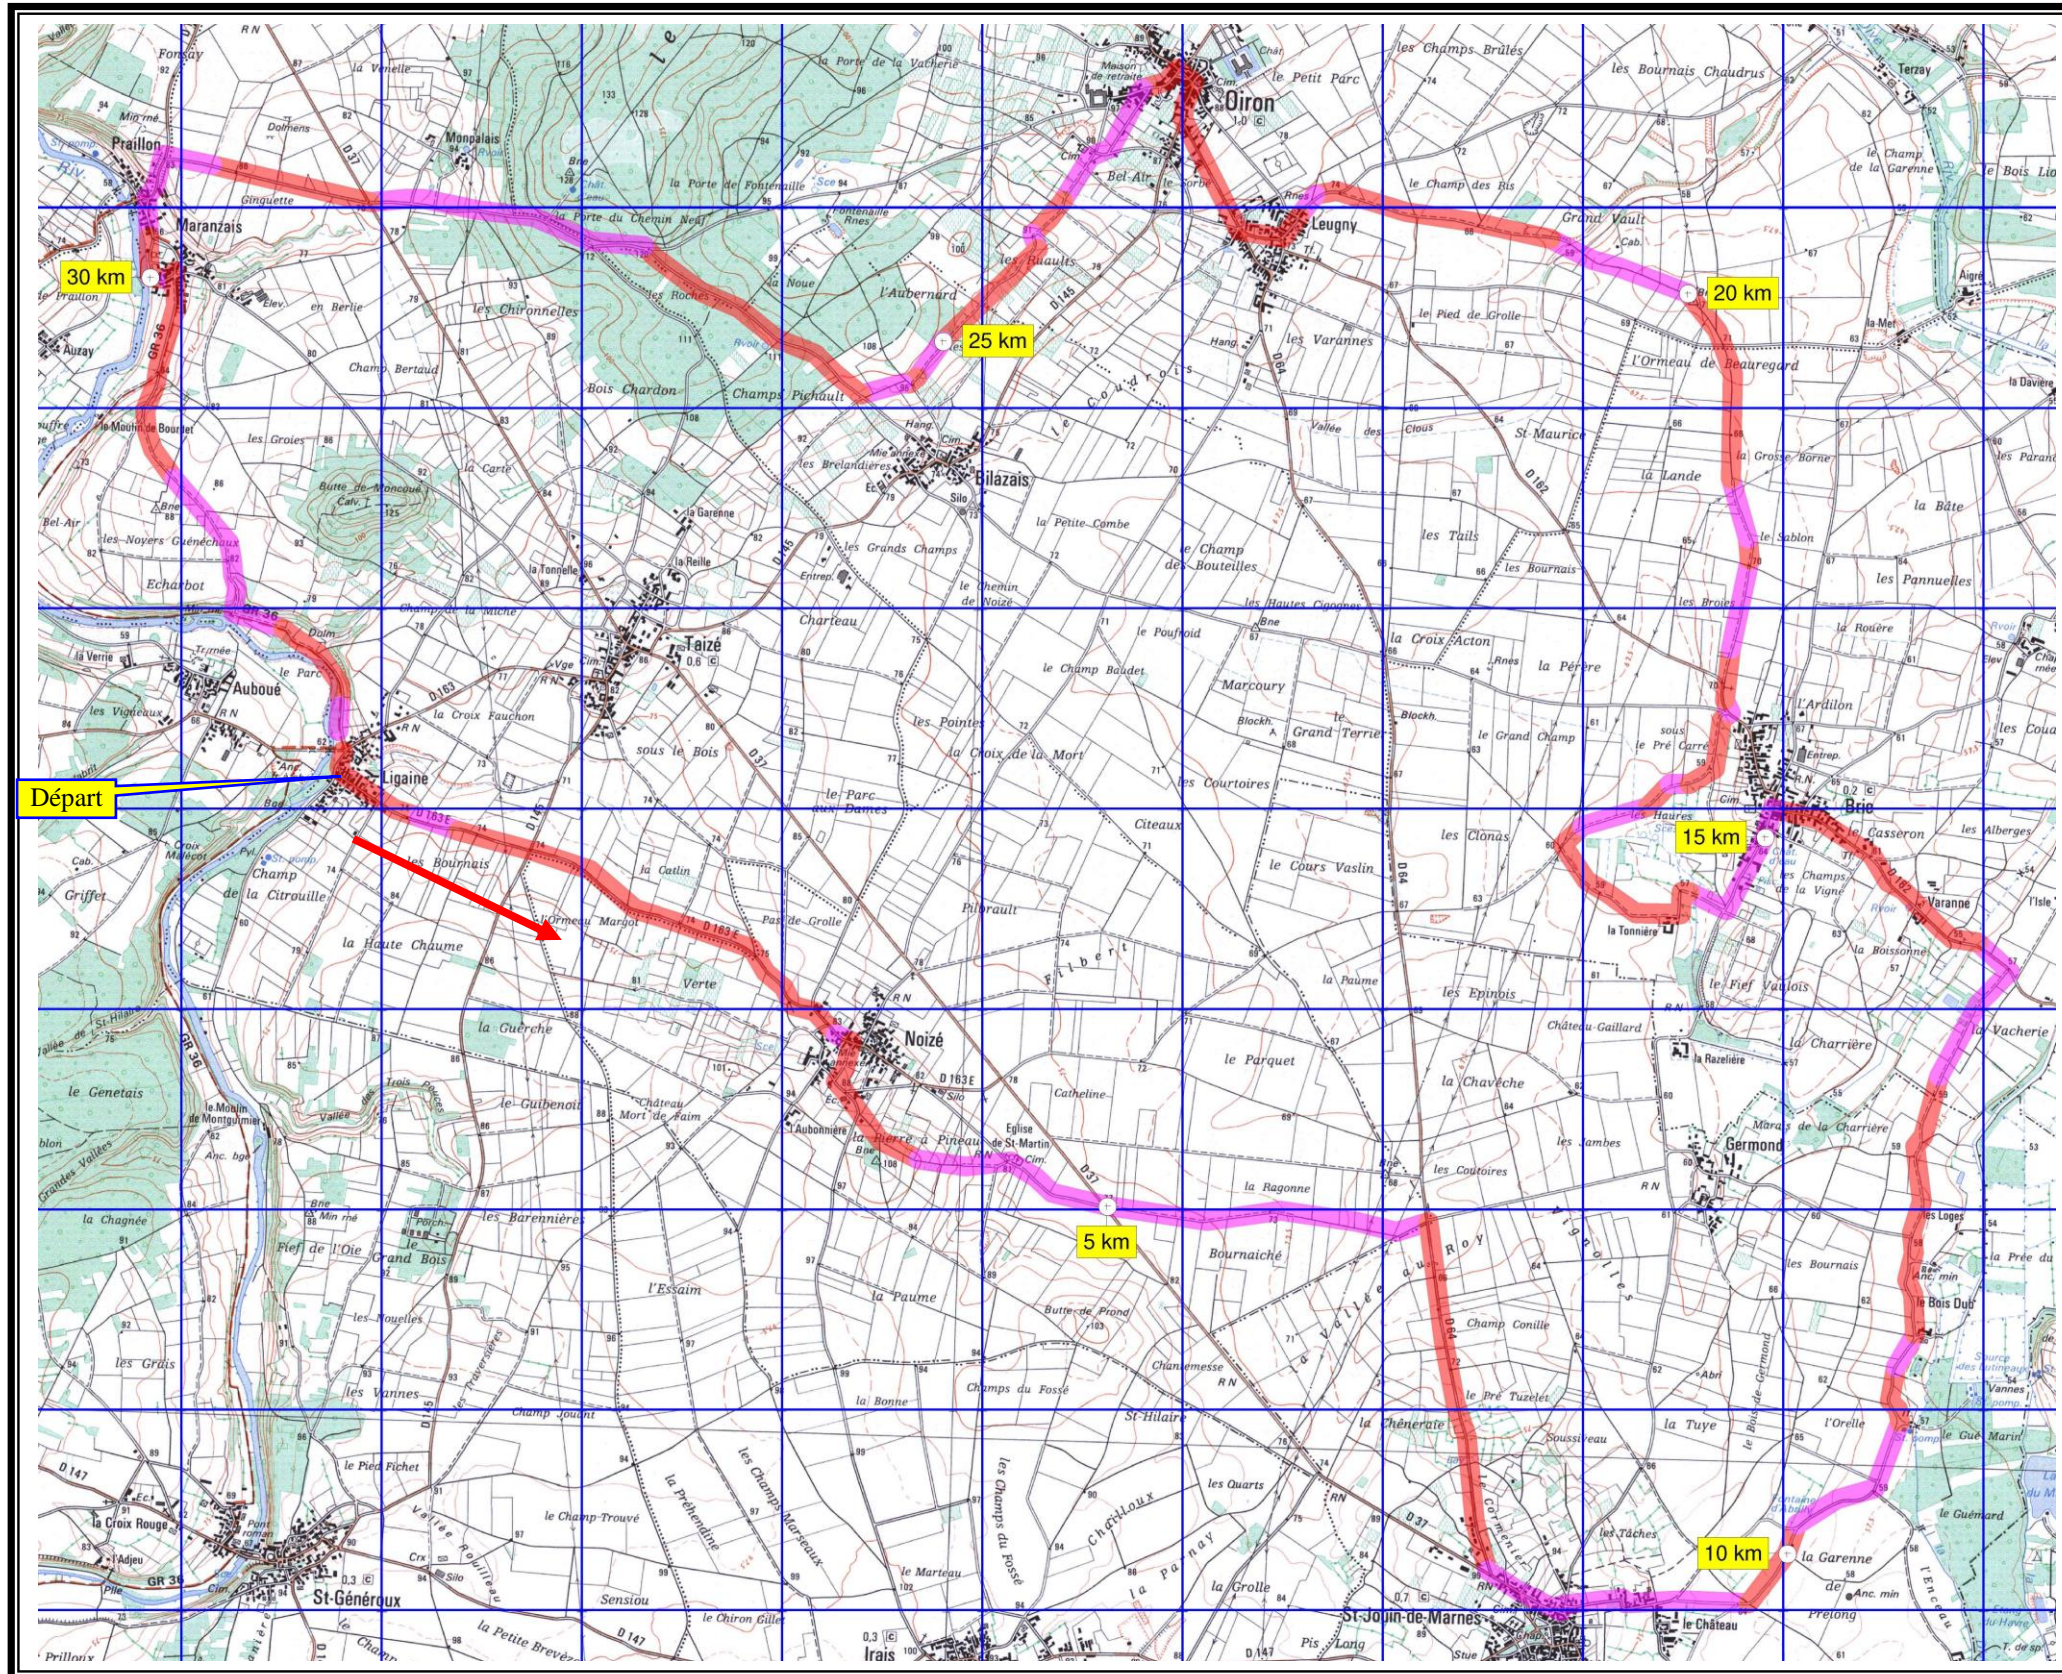

CIRCUIT CYCLISTE « LIGAINÉ - OIRON »

Départ	Petit parking rue du stade (0411.774 / 2216.223)
Distance / Durée / Moyenne	33,000 km / 2h15 / 15 Km/h

1000 m

Saint-Martin Loisirs vous souhaite une bonne route...