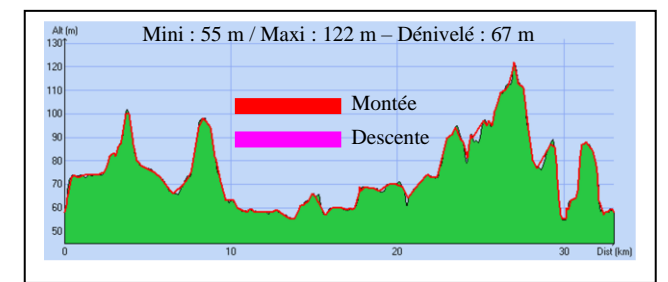

CIRCUIT CYCLISTE « LIGAINÉ - OIRON »

Départ	Petit parking rue du stade (0411.774 / 2216.223)
Distance / Durée / Moyenne	33,000 km / 2h15 / 15 Km/h

1000 m

Saint-Martin Loisirs vous souhaite une bonne route...