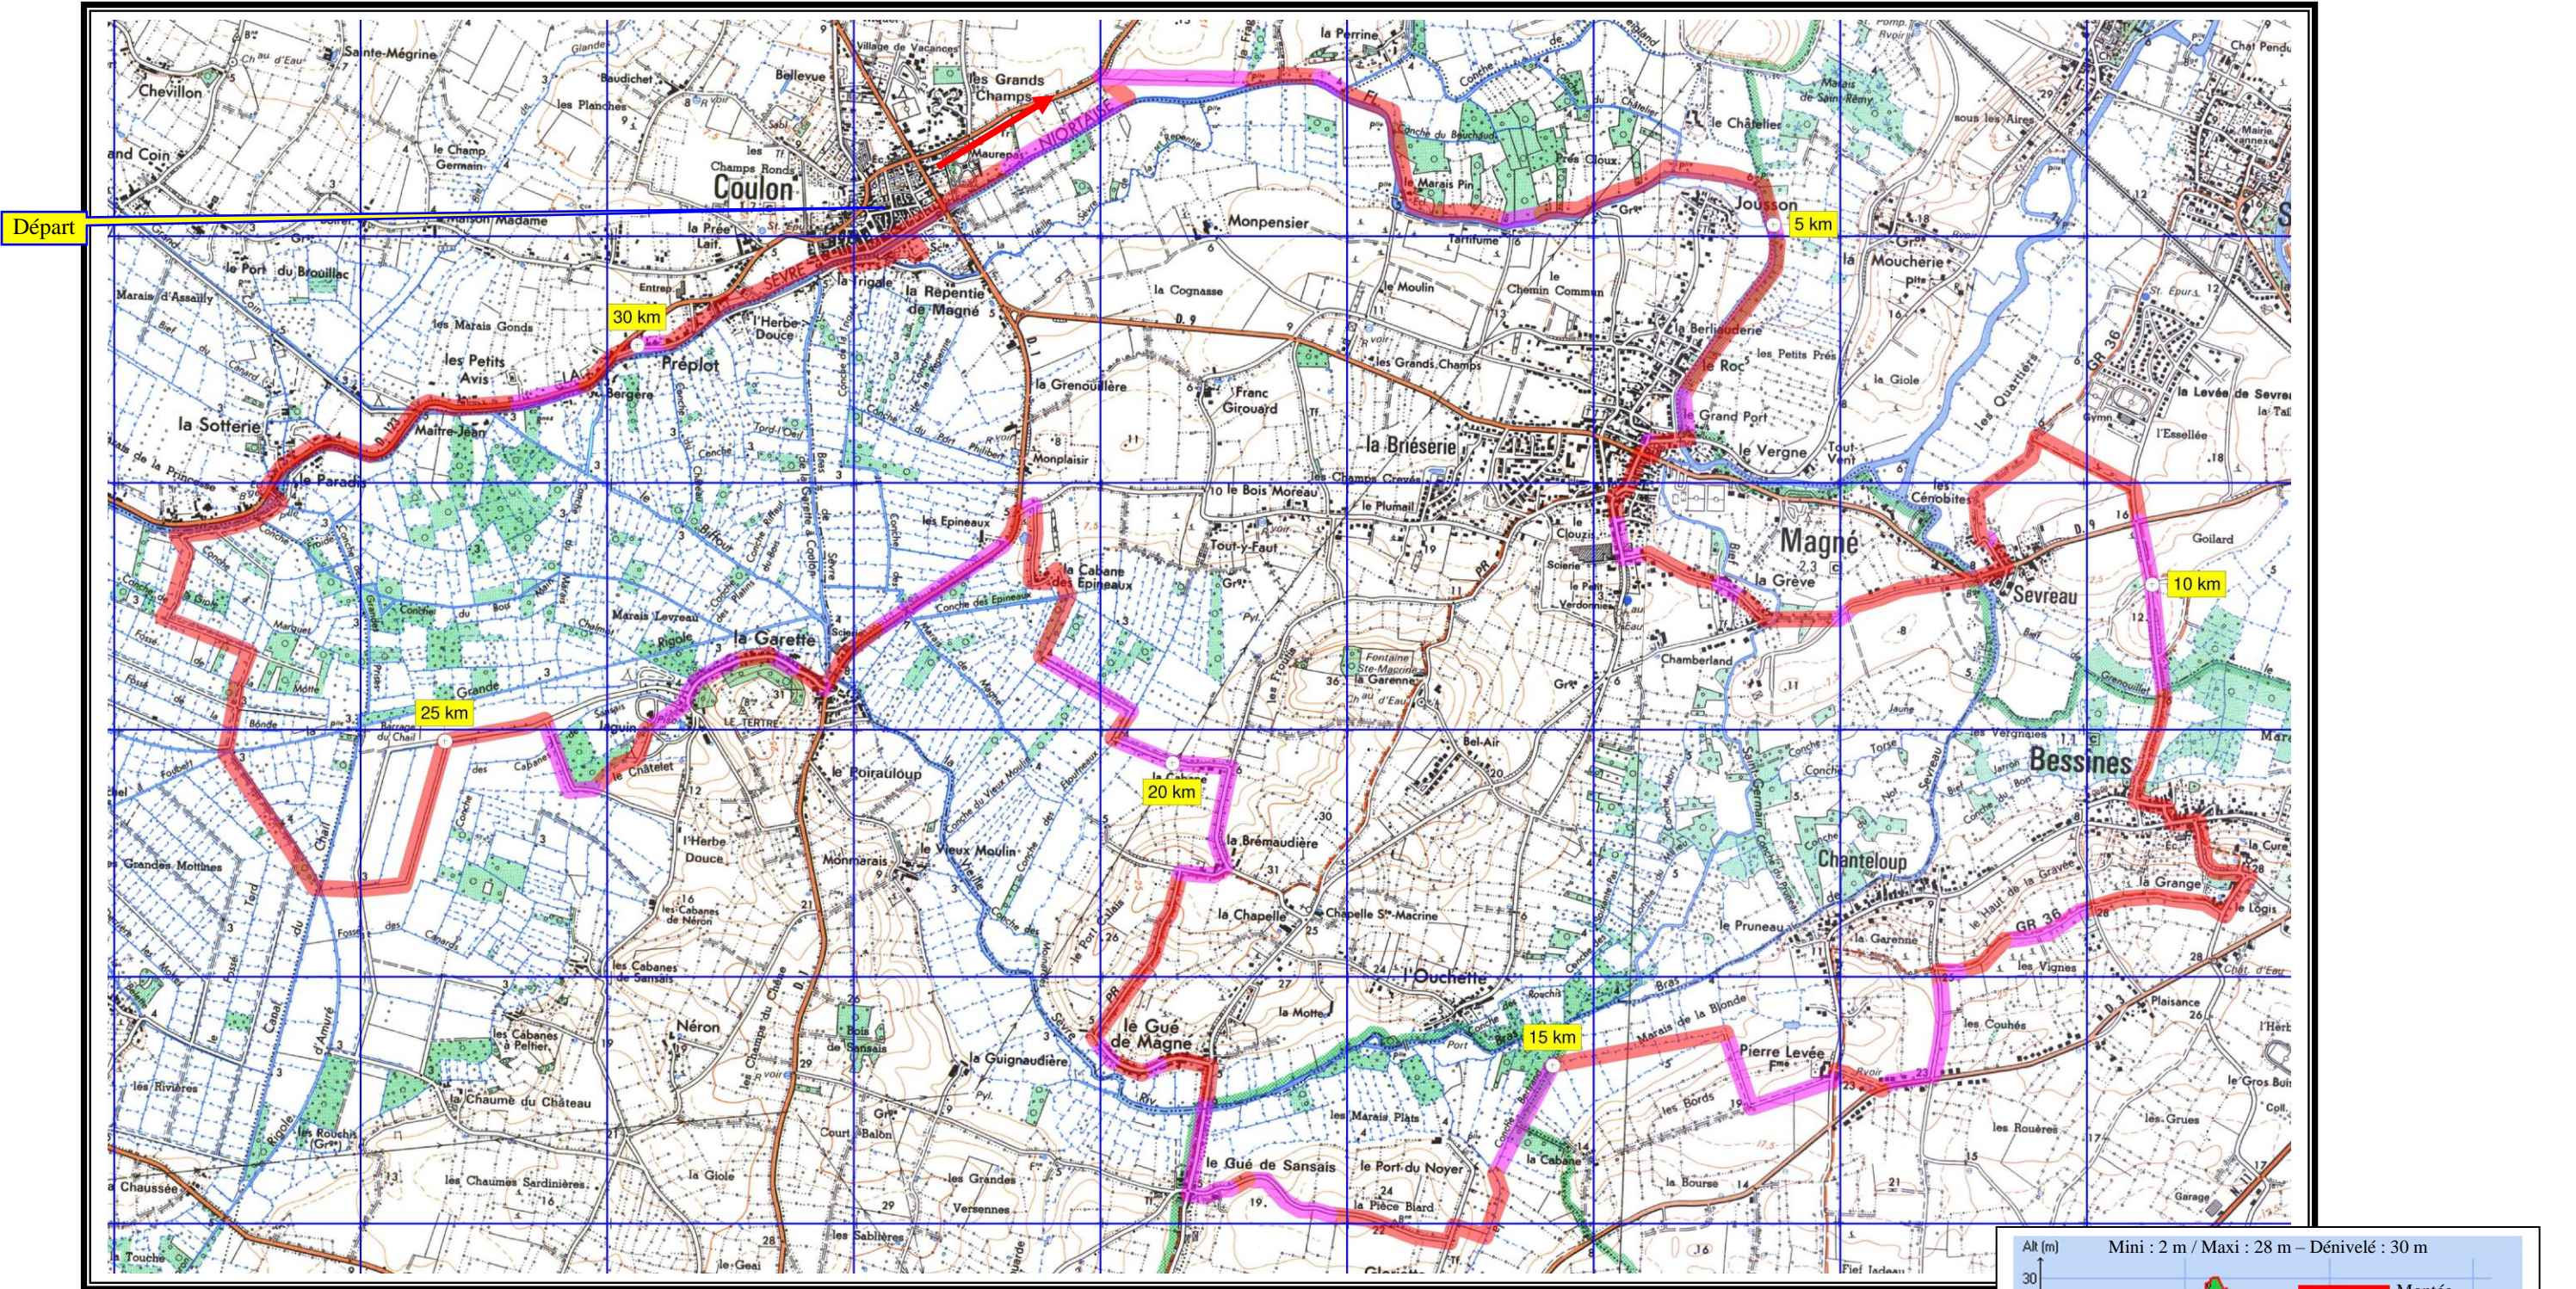

CIRCUIT CYCLISTE « COULON - BESSINES »

Départ	Restaurant « La rive gauche » (0375.240 / 2150.934)
Distance / Durée / Moyenne	31,300 km / 2h15 / 15 Km/h

Saint-Martin Loisirs vous souhaite une bonne route...