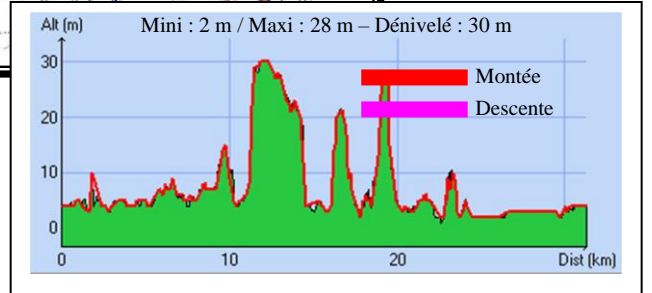

CIRCUIT CYCLISTE « COULON - BESSINES »

Départ	Restaurant « La rive gauche » (0375.240 / 2150.934)
Distance / Durée / Moyenne	31,300 km / 2h15 / 15 Km/h

Saint-Martin Loisirs vous souhaite une bonne route...