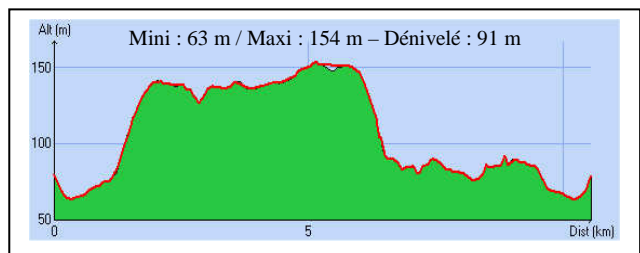

CIRCUIT PEDESTRE « SOIGNON - LA GARENNE »

Départ	Soignon – Début Petite rue (0405.893 - 2157.306) 1,4 Km sud-est de Saint-Martin
Distance / Durée / Moyenne	10,570 km / 2h40 / 4,0 Km/h

1000 m

- Montée
- Descente