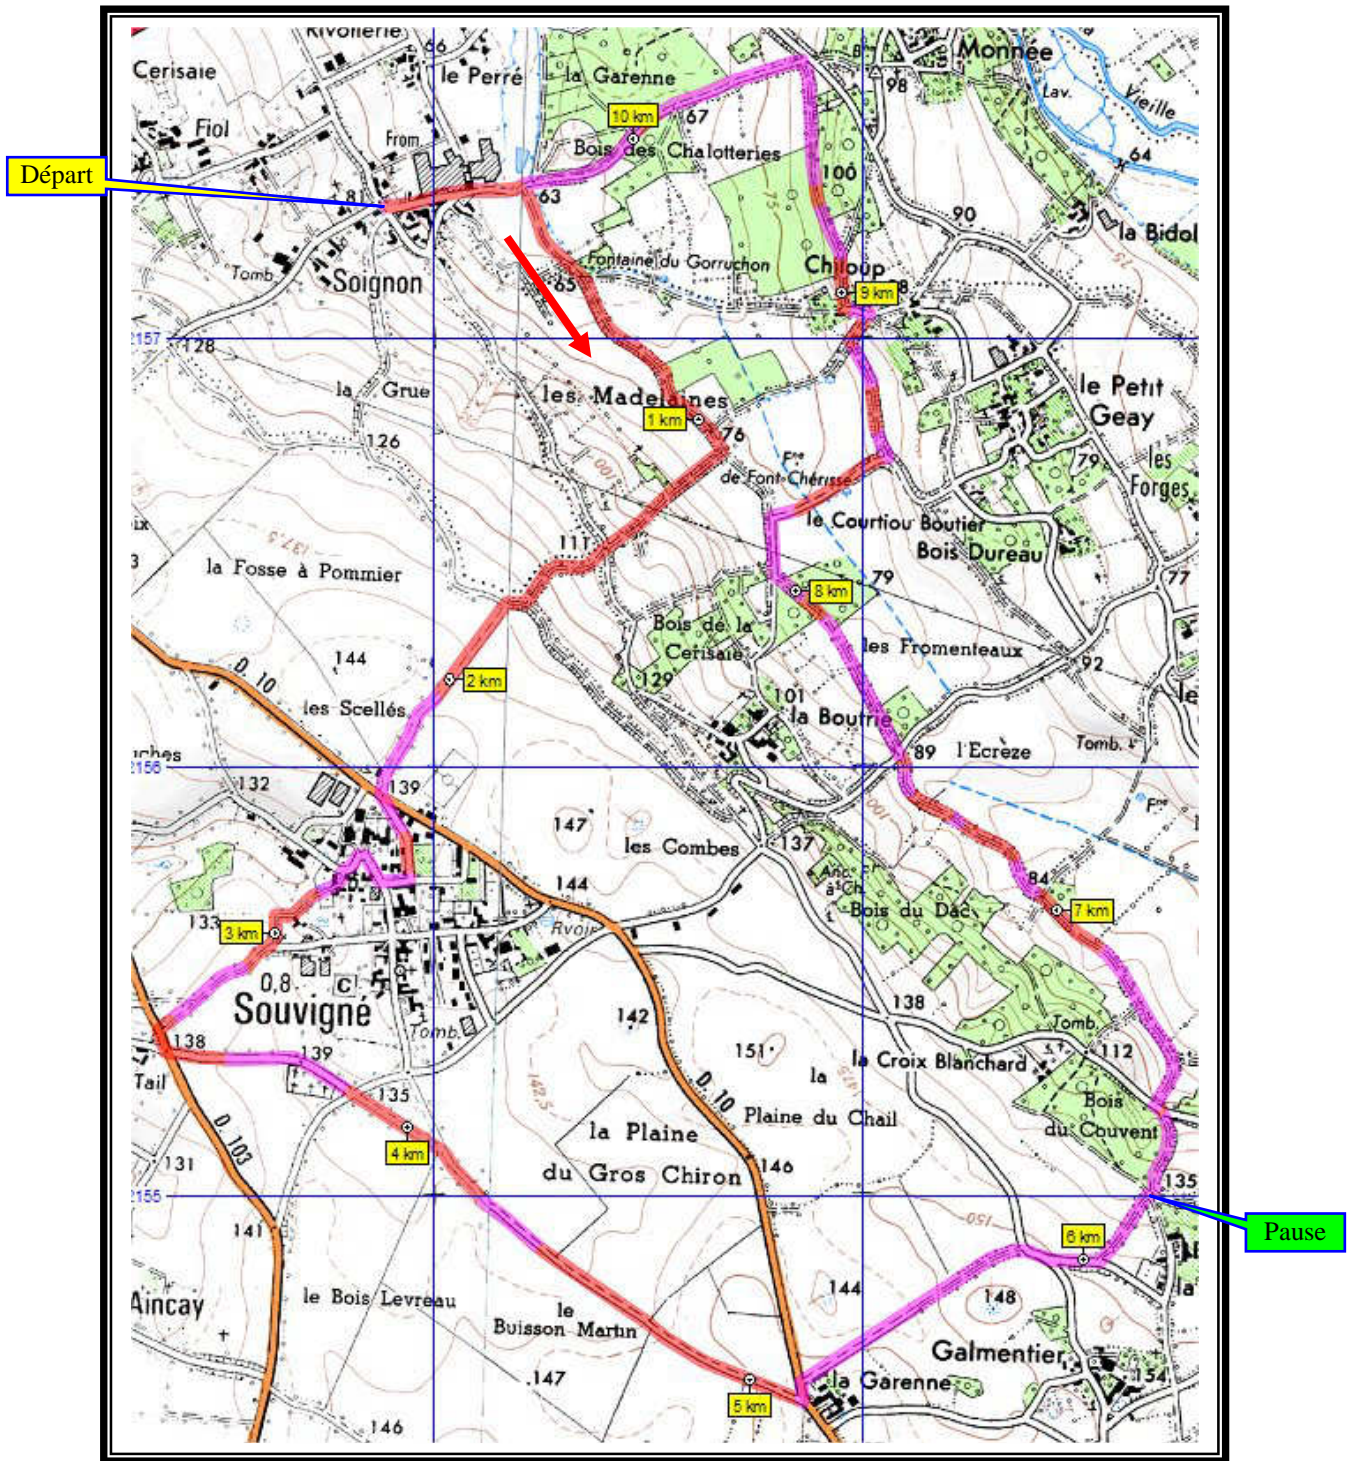

CIRCUIT PEDESTRE « SOIGNON - LA GARENNE »

Départ	Soignon – Début Petite rue (0405.893 - 2157.306) 1,4 Km sud-est de Saint-Martin
Distance / Durée / Moyenne	10,570 km / 2h40 / 4,0 Km/h

1000 m

- Montée
- Descente

Saint-Martin Loisirs vous souhaite une bonne route...