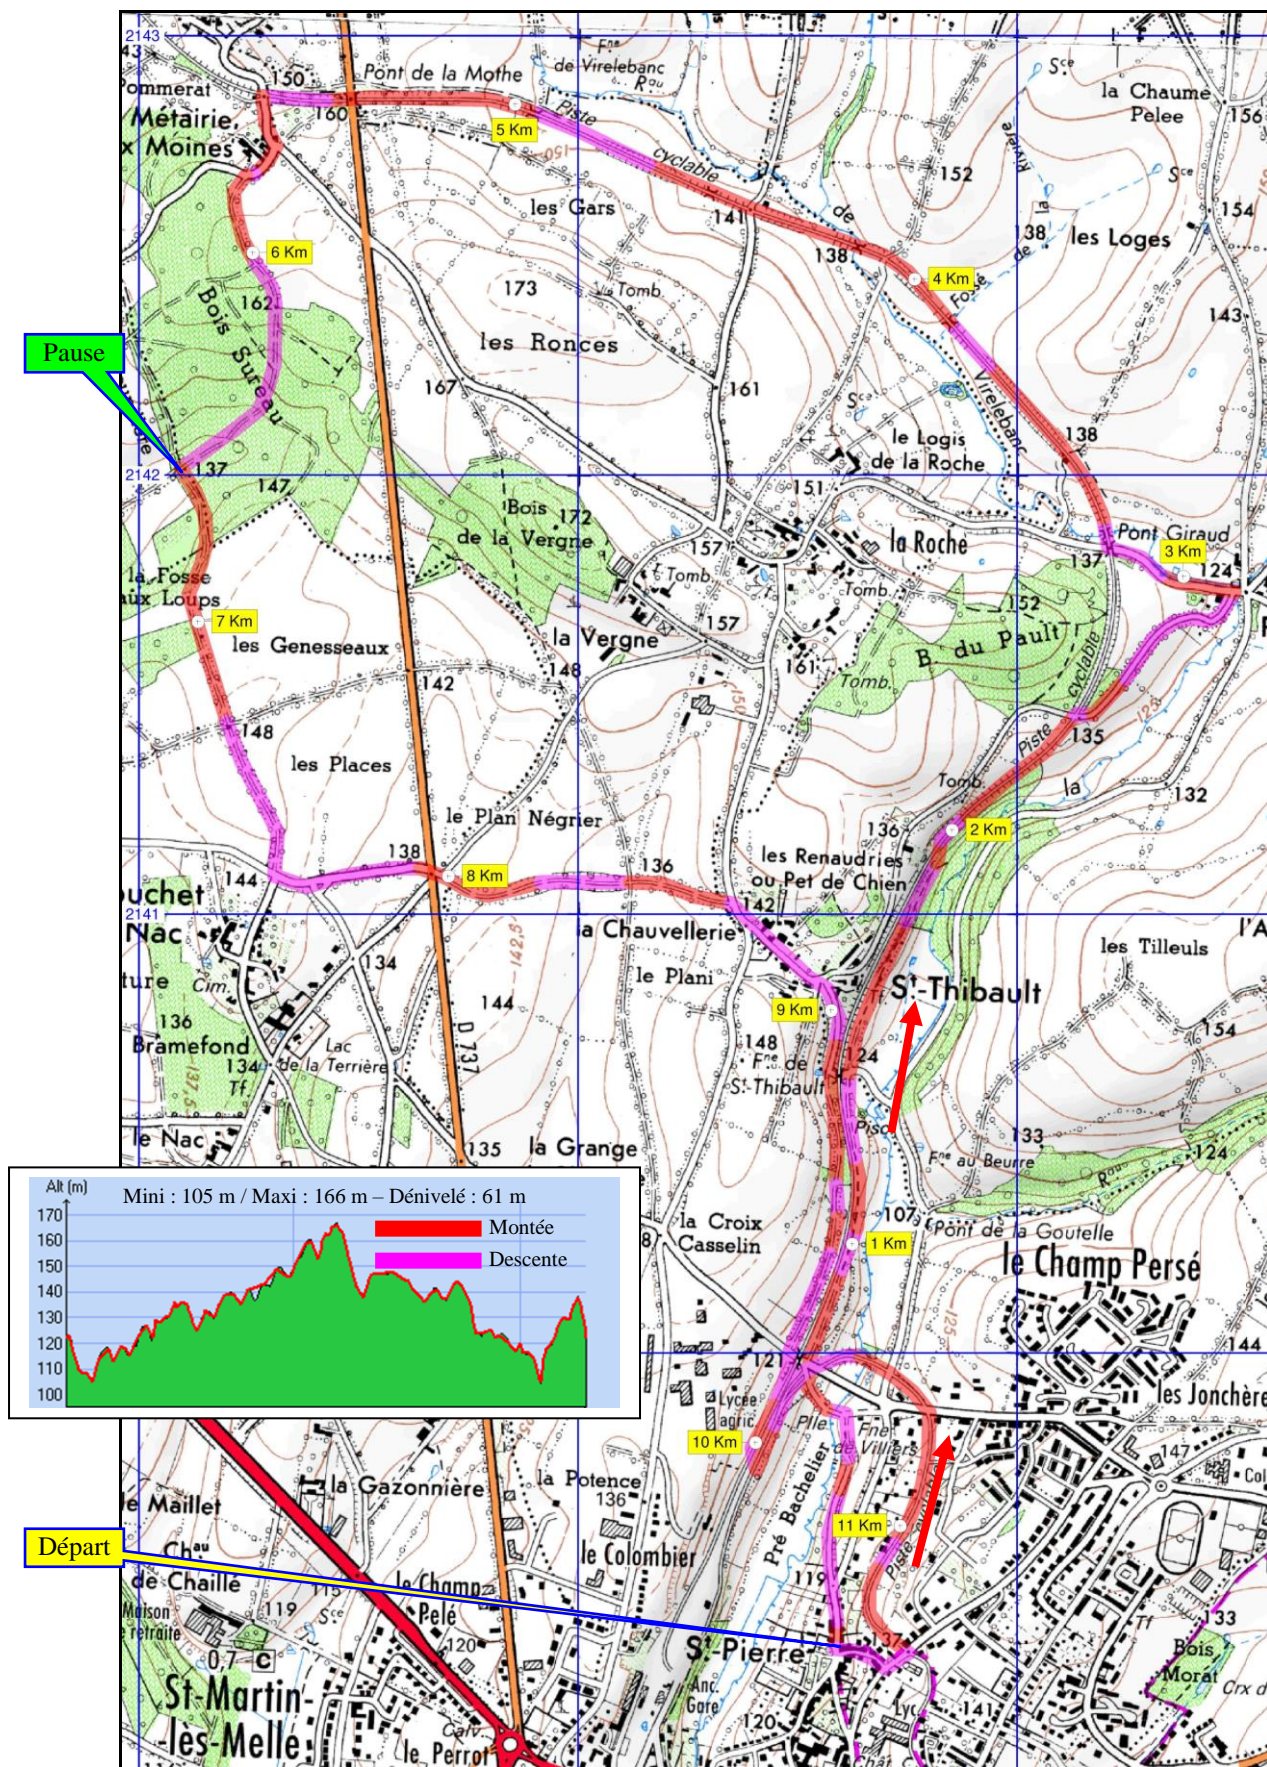

CIRCUIT PEDESTRE « LA MÉTAIRIE AUX MOINES »

Départ	Parking Église Saint-Pierre (0408.586 / 2139.329) 19,300 Km sud-est de Saint-Martin
Distance / Durée / Moyenne	11,460 km / 2h50 / 4,0 Km/h

Saint-Martin Loisirs vous souhaite une bonne route...