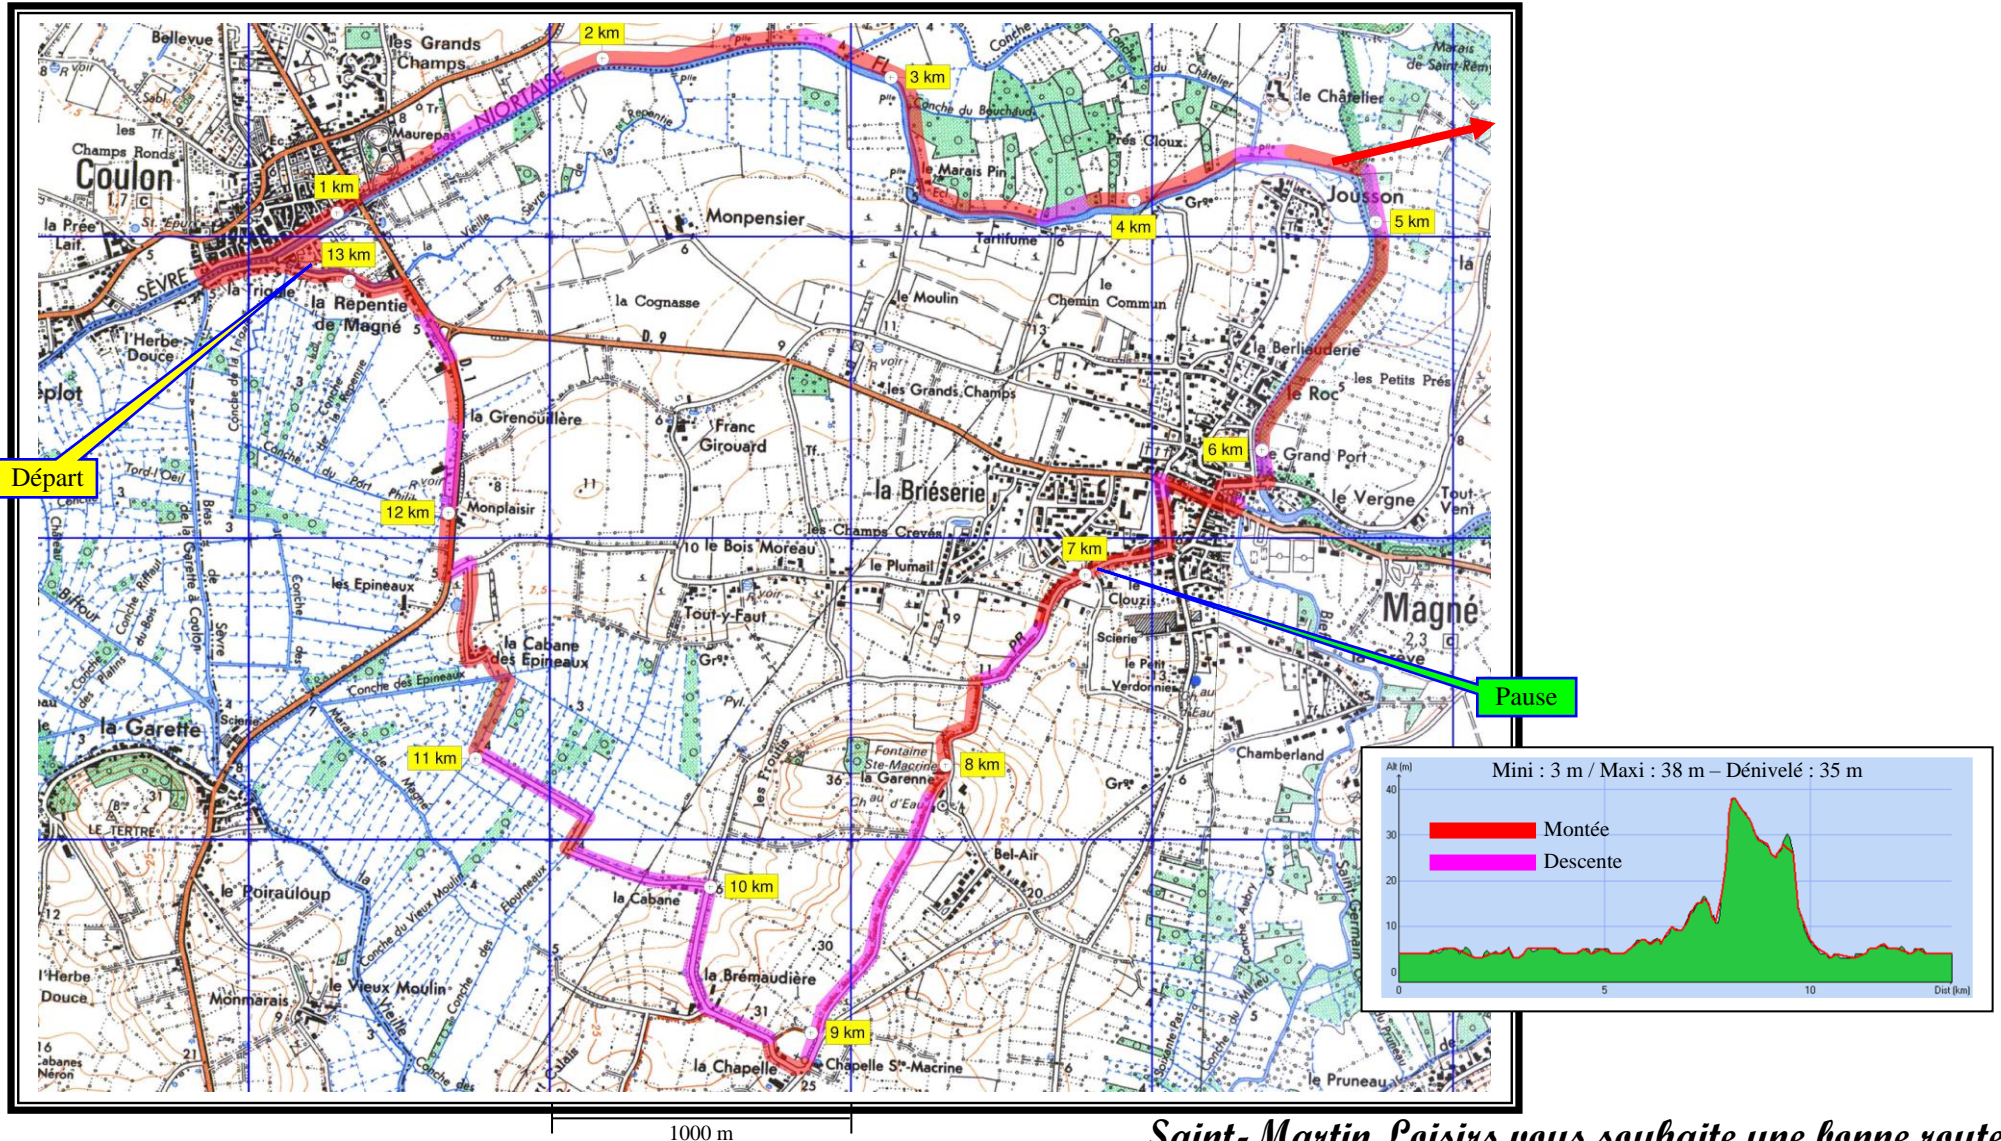

## CIRCUIT « COULON - JOUSSON »

Départ	Restaurant « La rive gauche » (0375.240 / 2150.934)
Distance / Durée / Moyenne	13,450 km / 3h30 / 4 Km/h

*Saint-Martin Loisirs vous souhaite une bonne route...*