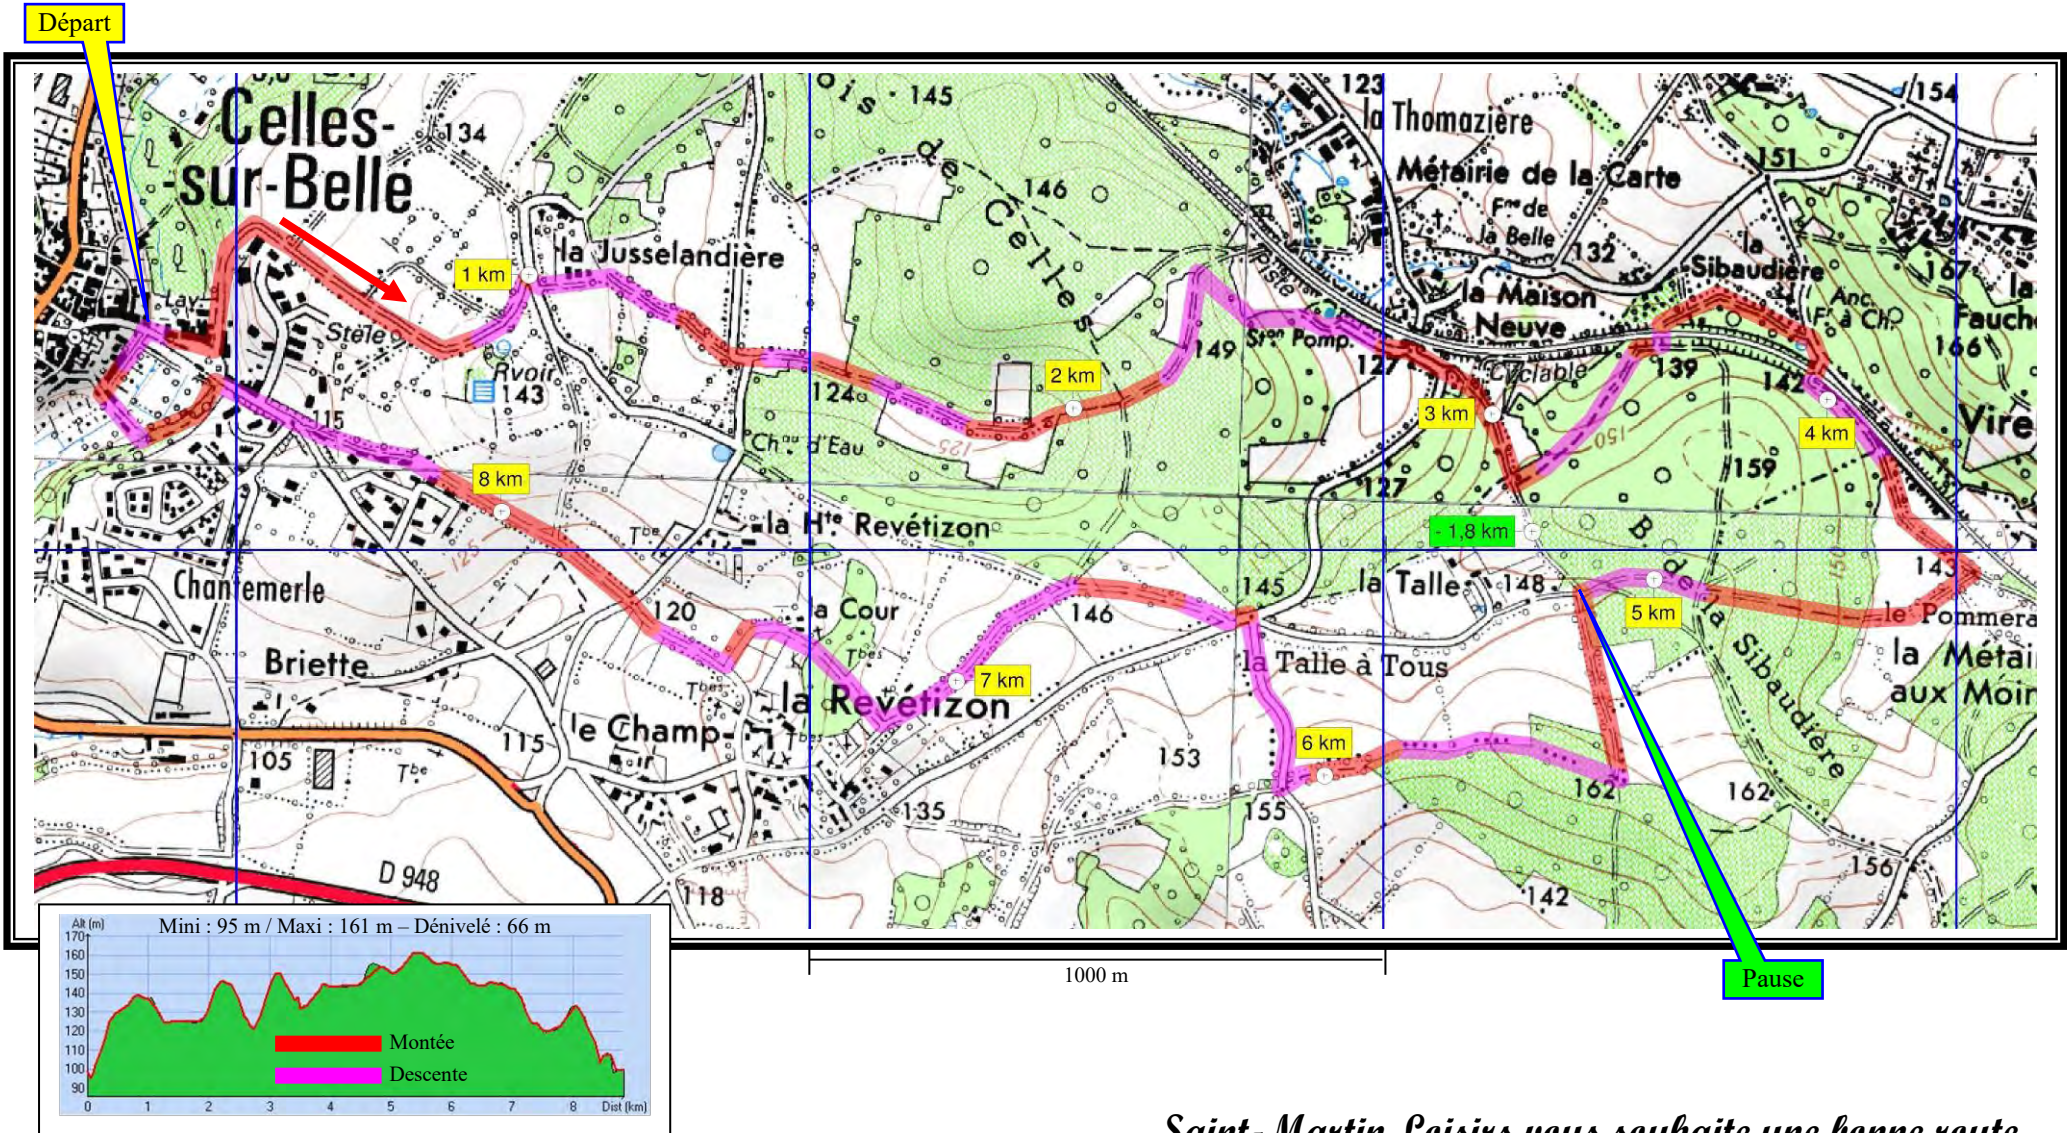

## CIRCUIT PEDESTRE « CELLES-SUR-BELLE - LES BOIS »

Départ	Place de l'Aumônerie face à l'abbaye (403.840 / 2143.386) 17 km sud de Saint-Maixent
Distance / Durée / Moyenne	8,850 km / 2h15 / 4,0 Km/h

*Saint-Martin Loisirs vous souhaite une bonne route...*